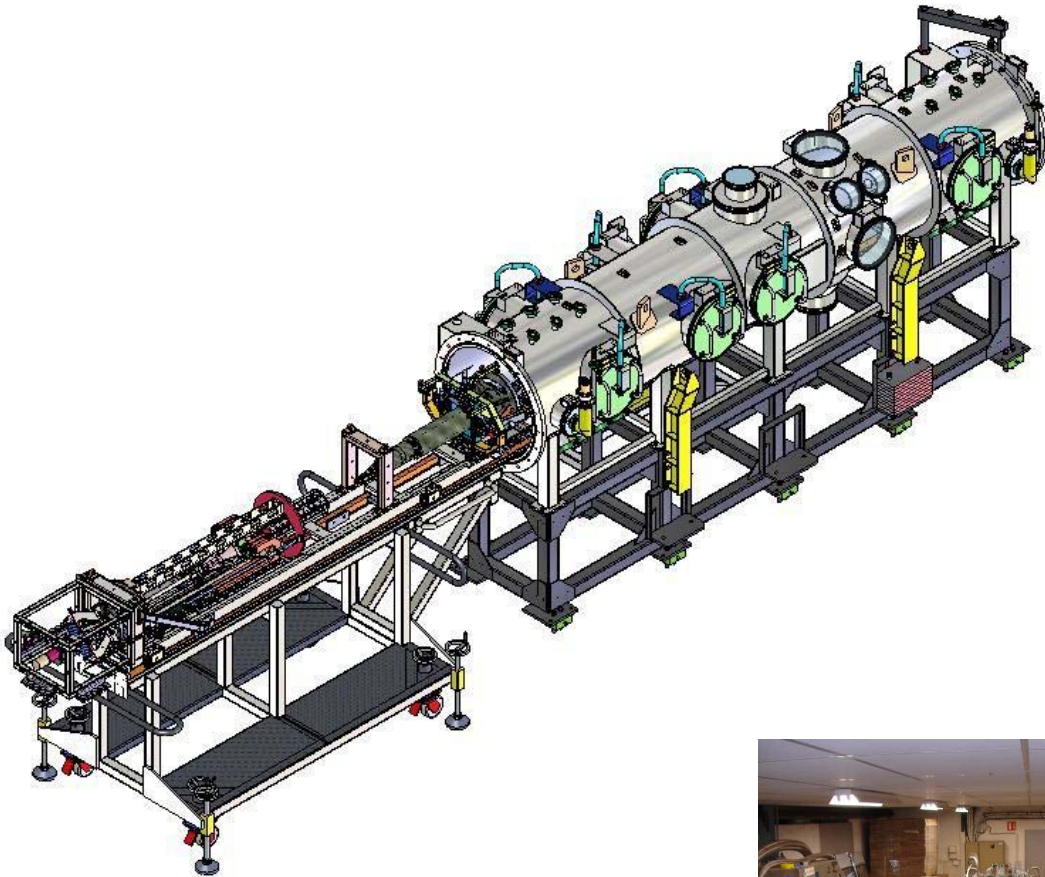

## PROTOTYPE DU PORTE ECRAN THERMIQUE DU PROJET LASER MEGAJOULE POUR LE CEA GRENOBLE

SPRETEC a étudié, réalisé, monté et effectué les essais de fonctionnement du prototype du porte écran thermique du projet LASER MEGAJOULE pour le CEA Grenoble.